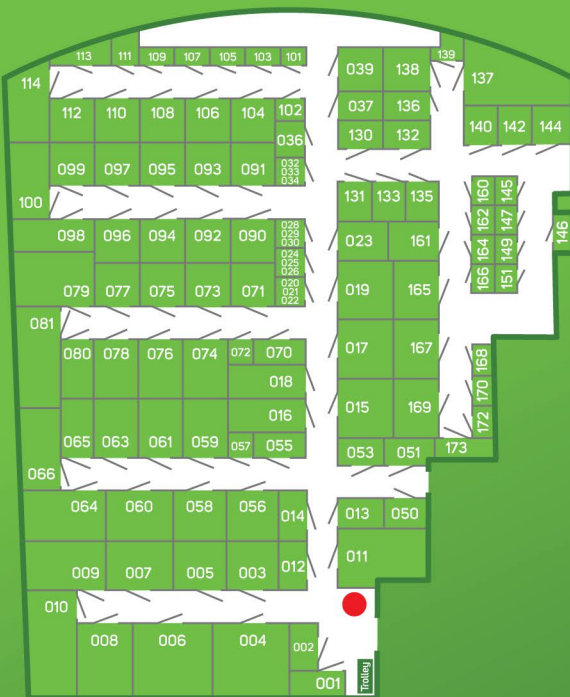

Standortinfo: Rorschacherstrasse 294, St. Gallen

Türe öffnen mit App!

Auf deinem Smartphone placeB App öffnen, anmelden, Türe öffnen unter «meine Boxen», «Eingang Lagerraum». **Achtung:** dein Smartphone ist dein Schlüssel. Trage es immer auf dir!

Boxenplan

WLAN Information

Wenn kein Telefon-Netz Empfang:
→ WLAN verwenden.

Unter Telefon-Einstellungen:
→ Wi-Fi / WLAN einschalten.

Netzwerkname: **placeB**
Passwort: **morespace4yourlife**